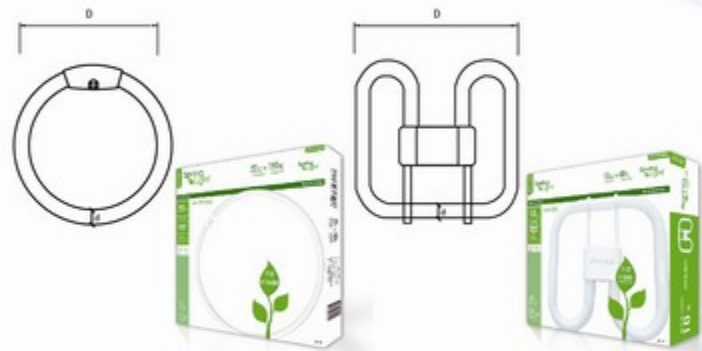

CFL 环形节能灯
Compact Fluorescent Light

产品特点与优点 Features & Benefits

- 外形美观、简便、光效高，产品一致性好。
- 节能环保，节能效果显著，比普通灯泡节约80%的用电量。
- 使用寿命可达8000小时以上。
- 整体性能高，环形造型使得光的分布更加均衡。

适用场所 Applications

广泛应用于移动设备照明、家用电器辅助照明、工矿等特殊场合照明等领域。

型号	功率W	管径/类型	光通量lm	色温K	灯头	外形尺寸W*H	显色指数	每箱数量
TCP-2D21W-RR(三基色粉)	21	2D	1300	6500	GR10Q	141*15(mm)	≥82	30支/箱
TCP-2D38W-RR(三基色粉)	38	2D	2400	6500	GR10Q	207*24(mm)	≥82	20支/箱
TCP-T5C22W-RR(三基色粉)	22	T5	1270	6500	G10Q	184*16(mm)	≥82	50支/箱
TCP-T5C32W-RR(三基色粉)	32	T5	2950	6500	G10Q	245*16(mm)	≥82	30支/箱
TCP-T5C40W-RR(三基色粉)	40	T5	3400	6500	G10Q	275*16(mm)	≥82	30支/箱