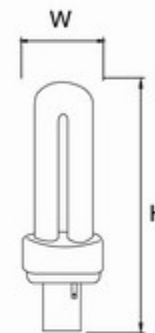

Compact Fluorescent Light SERIES

CFL 绿色系列螺旋节能灯
Compact Fluorescent Light

CFL 绿色系列π管节能灯
Compact Fluorescent Light

型号	灯头	功率W	光通量lm	色温K	外形尺寸W*H	显色指数	每箱数量
YPZ220/05-S.RD-NLH	E27	5	300	2700	46*95(mm)	≥81	48支/箱
YPZ220/05-S.RR-NLH	E27	5	290	6500	46*95(mm)	≥80	48支/箱
YPZ220/08-S.RD-NLH	E27	8	550	2700	46*106(mm)	≥81	48支/箱
YPZ220/08-S.RR-NLH	E27	8	500	6500	46*106(mm)	≥80	48支/箱
YPZ220/11-S.RD-NLH	E27	11	750	2700	46*111(mm)	≥81	48支/箱
YPZ220/11-S.RR-NLH	E27	11	700	6500	46*111(mm)	≥80	48支/箱
YPZ220/14-S.RD-NLH	E27	14	900	2700	46*114(mm)	≥81	48支/箱
YPZ220/14-S.RR-NLH	E27	14	840	6500	46*114(mm)	≥80	48支/箱
YPZ220/18-S.RD-NLH	E27	18	1150	2700	60*118(mm)	≥81	48支/箱
YPZ220/18-S.RR-NLH	E27	18	1100	6500	60*118(mm)	≥80	48支/箱
YPZ220/22-S.RD-NLH	E27	22	1350	2700	60*130(mm)	≥81	48支/箱
YPZ220/22-S.RR-NLH	E27	22	1300	6500	60*130(mm)	≥80	48支/箱
YPZ220/27-S.RD-NLH	E27	27	1650	2700	70*158(mm)	≥81	48支/箱
YPZ220/27-S.RR-NLH	E27	27	1560	6500	70*158(mm)	≥80	48支/箱

型号	灯头	功率W	光通量lm	色温K	外形尺寸W*H	显色指数	每箱数量
YPZ220/05-Urr.RD-NLH	E27	5	230	2700	36*99	≥81	50支/箱
YPZ220/05-Urr.RR-NLH	E27	5	210	6500	36*99	≥80	50支/箱
YPZ220/08-Urr.RD-NLH	E27	8	420	2700	36*129	≥81	50支/箱
YPZ220/08-Urr.RR-NLH	E27	8	400	6500	36*129	≥80	50支/箱
YPZ220/11-Urr.RD-NLH	E27	11	550	2700	36*140	≥81	50支/箱
YPZ220/11-Urr.RR-NLH	E27	11	530	6500	36*140	≥80	50支/箱
TCP-PLQ7W-RD-G	G24d-1	7	400	2700	27*97(mm)	≥81	50支/箱
TCP-PLQ7W-RR-G	G24d-1	7	380	6500	27*97(mm)	≥80	50支/箱
TCP-PLQ9W-RD-G	G24d-1	9	550	2700	27*111(mm)	≥81	50支/箱
TCP-PLQ9W-RR-G	G24d-1	9	520	6500	27*111(mm)	≥80	50支/箱
TCP-PLQ13W-RD-G	G24d-1	13	760	2700	27*139(mm)	≥81	50支/箱
TCP-PLQ13W-RR-G	G24d-1	13	740	6500	27*139(mm)	≥80	50支/箱
TCP-PLQ18W-RD-G	G24d-2	18	1200	2700	27*153(mm)	≥81	50支/箱
TCP-PLQ18W-RR-G	G24d-2	18	1000	6500	27*153(mm)	≥80	50支/箱
TCP-PLQ26W-RD-G	G24d-3	26	1600	2700	27*174(mm)	≥81	50支/箱
TCP-PLQ26W-RR-G	G24d-3	26	1490	6500	27*174(mm)	≥80	50支/箱
TCP-PLQ36W-RR-G	G24d-3	36	2450	6500	42*412(mm)	≥82	50支/箱