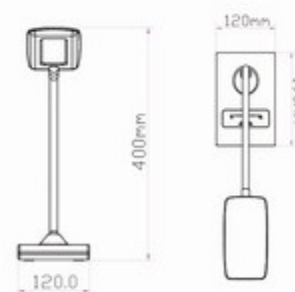

序号	型号	功率W	电压V	色温K	调光	装箱支数
1	WG-T400	7	100-240	3000/4500	无键触控 滑动调光 双色可选 五档调光	8个/箱