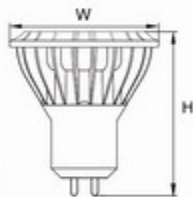

工程案例 Projects

上海漕河泾万丽酒店、南京商贸酒店、合肥元一希尔顿大酒店，等。